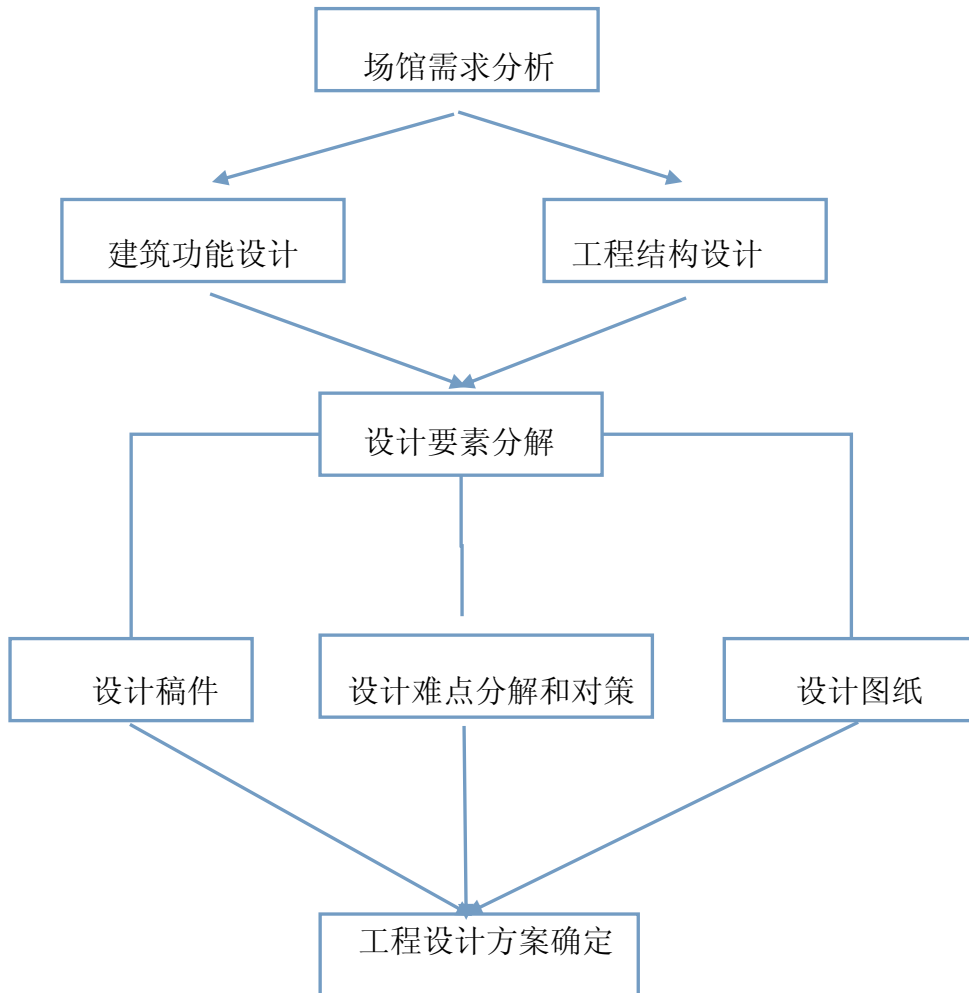

2 工程设计方案流程图：

第四章 装修施工方案

1 建筑装修设计

根据设计图纸和技术人员的多次磨合和协商，确定场馆各个不同部位的装修方法和细节处理，比如：楼地面、层高、踢脚、内墙面、柱面、顶棚、外墙、栏杆、扶手、灯光照明等，装修作法和难点应对方法。